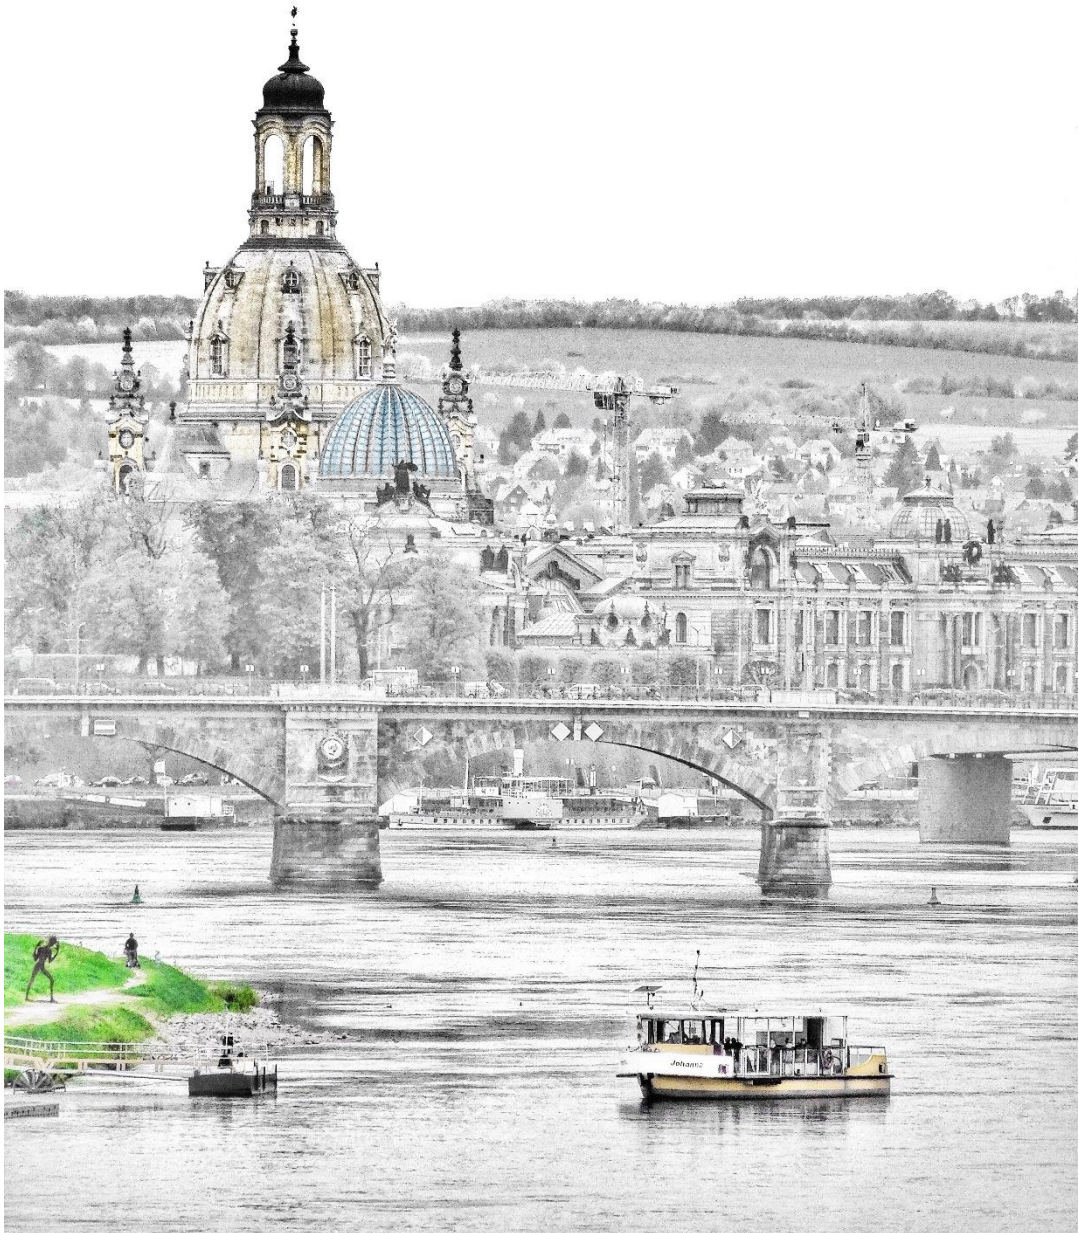

KLEINER GARTENSAAL

„DRESDEN BLICK MIT JOHANNA“

Galerieleinwand

110 x 70 cm