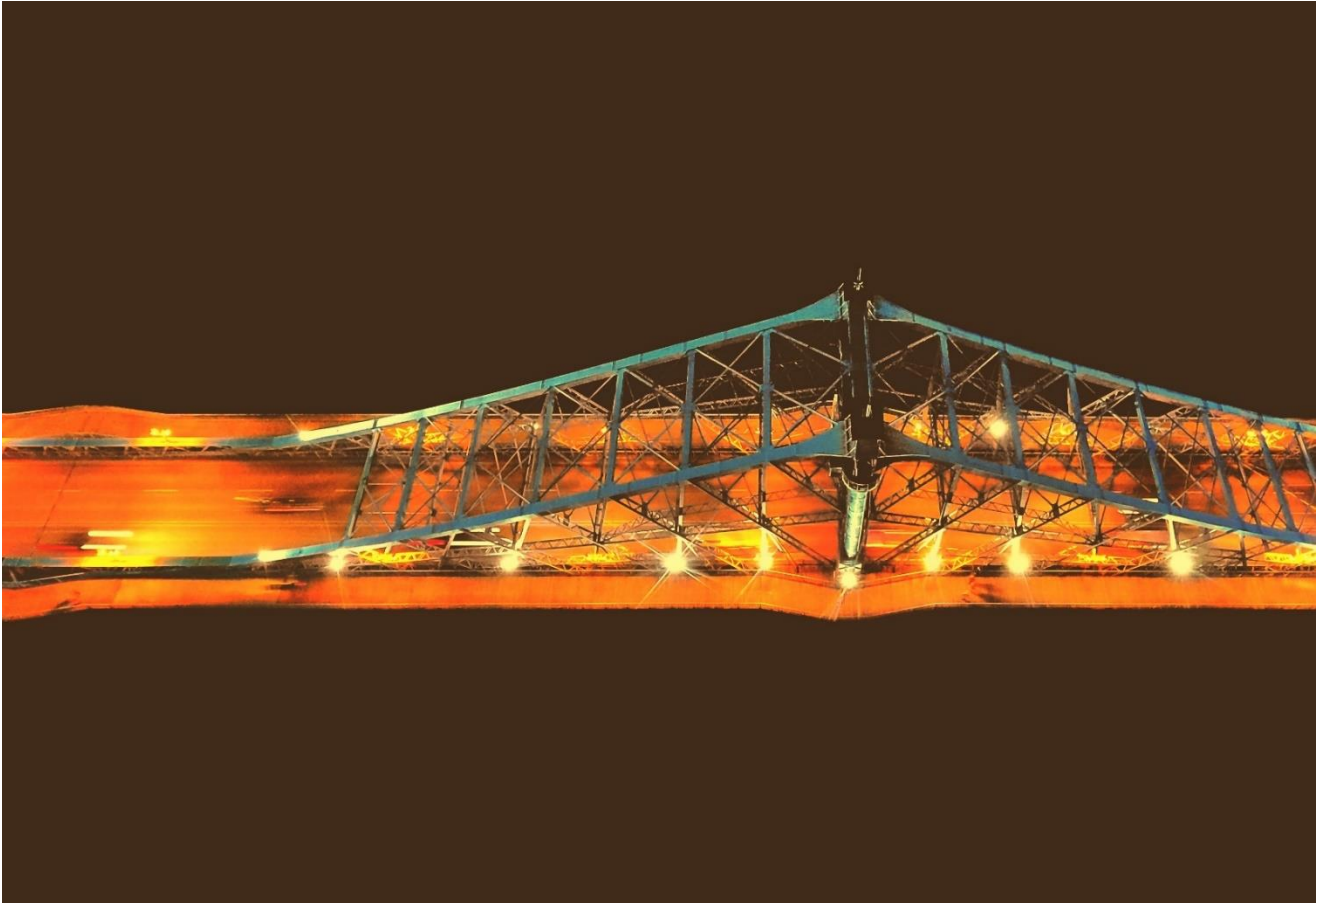

120 x 160 cm

GROßER GARTENSAAL

„ENSEMBLE FRAUENKIRCHE ZITRONENPRESSE“

Galerieleinwand

130 x 200 cm

GROßER GARTENSAAL

„BLAUES WUNDER VON OBEN BRAUN“

Galerieeinwand