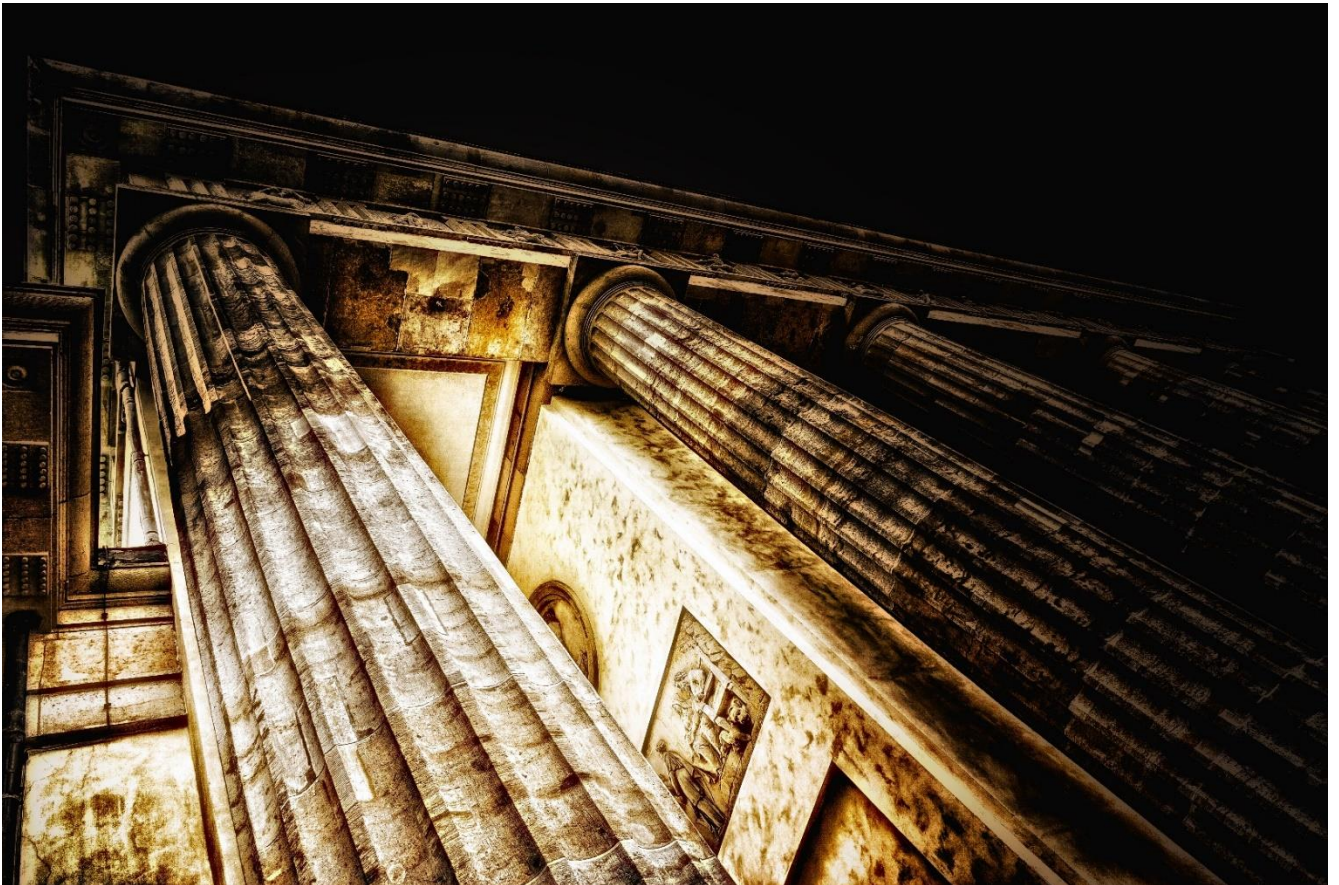

KLEINER GARTENSAAL

„BERLIN BRANDENBURGER GATE“

Galerieleinwand

110 x 150 cm