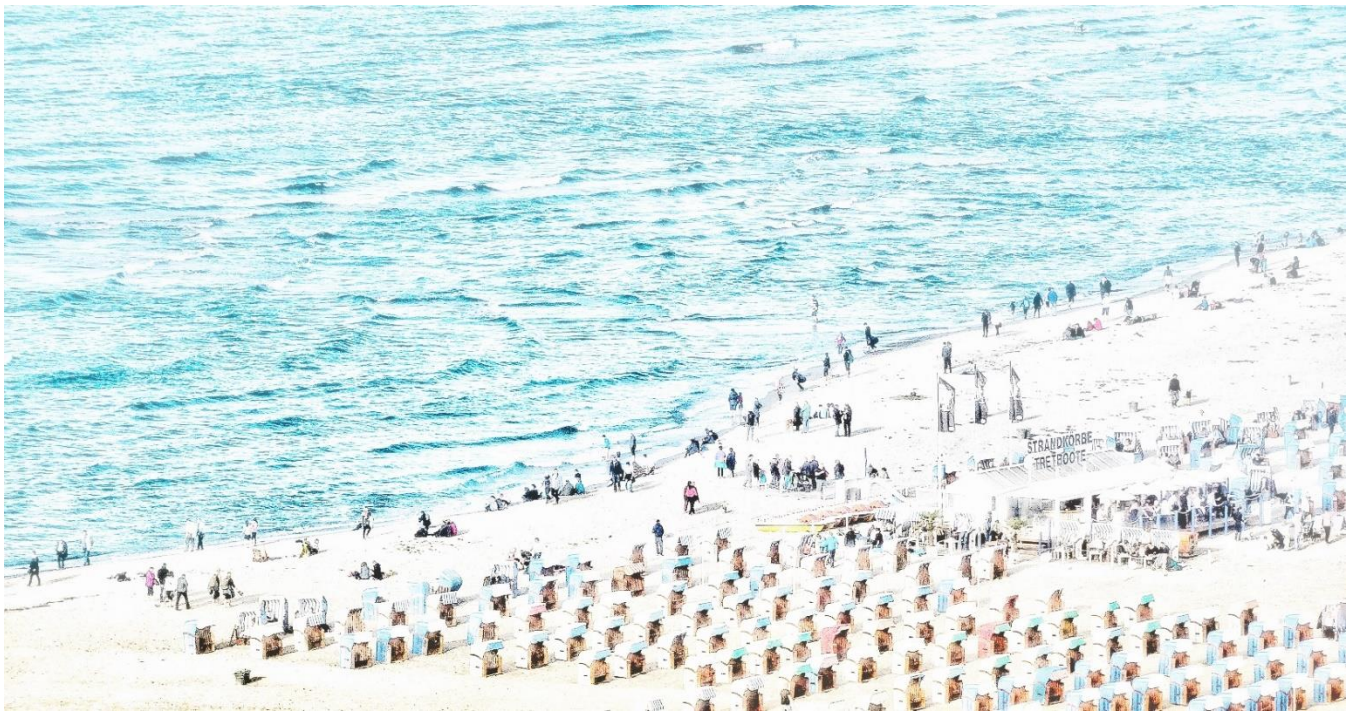

130 x 200 cm

GROßER GARTENSAAL

„DRESDEN GRÜN UND SONNE“

Galerieleinwand

100 x 200 cm

GROßER GARTENSAAL

„OSTSEE STRAND UND WASSER“

Galerieeinwand