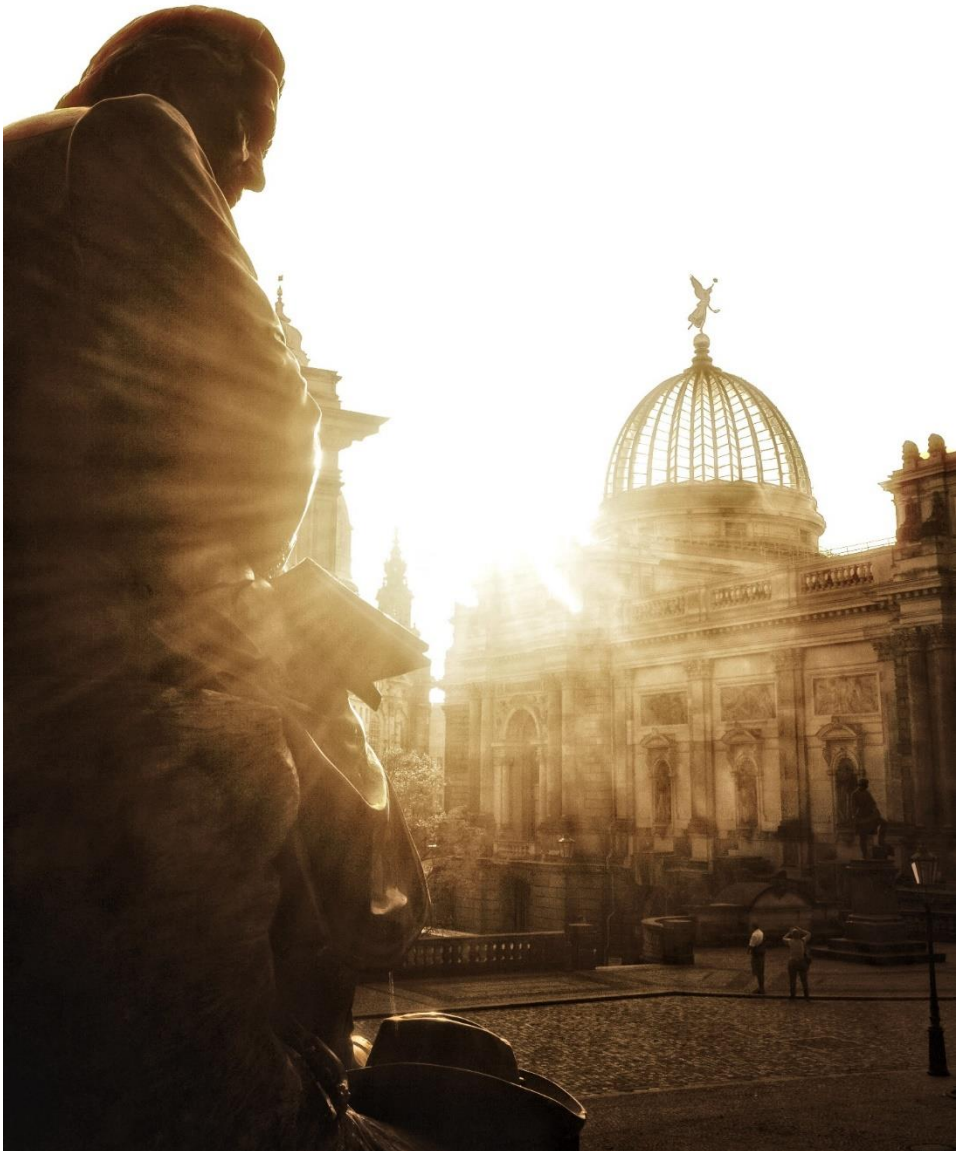

GROßER GARTENSAAL

„MALER LUDWIG RICHTER SONNE ZITRONENPRESSE“

Galerieleinwand

120 x 80 cm