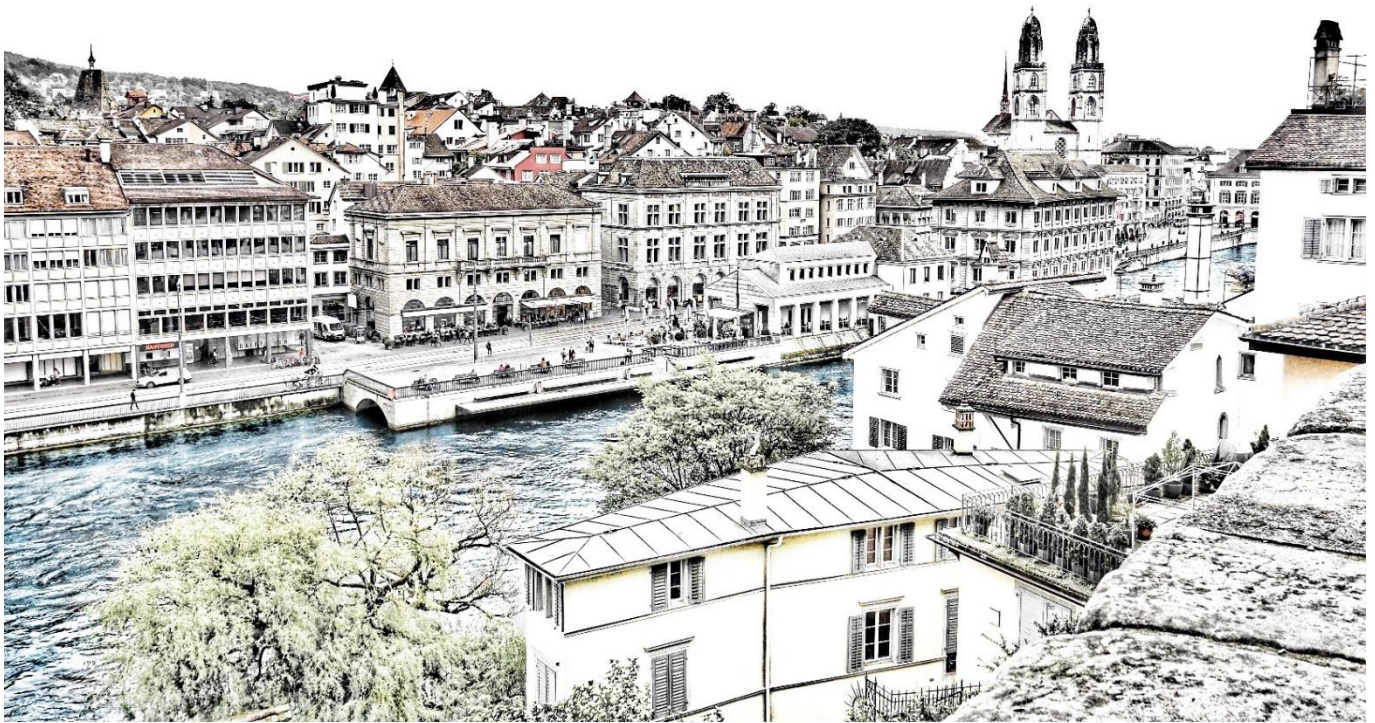

100 x 200 cm

GROßER GARTENSAAL

„ZÜRICH / CH IM BLICK“
Galerieleinwand
110 x 150 cm

GROßER GARTENSAAL

„MÜNCHEN SKYLINE ENGLISCHER GARTEN“

Galerieleinwand

110 x 150 cm

GROßER GARTENSAAL